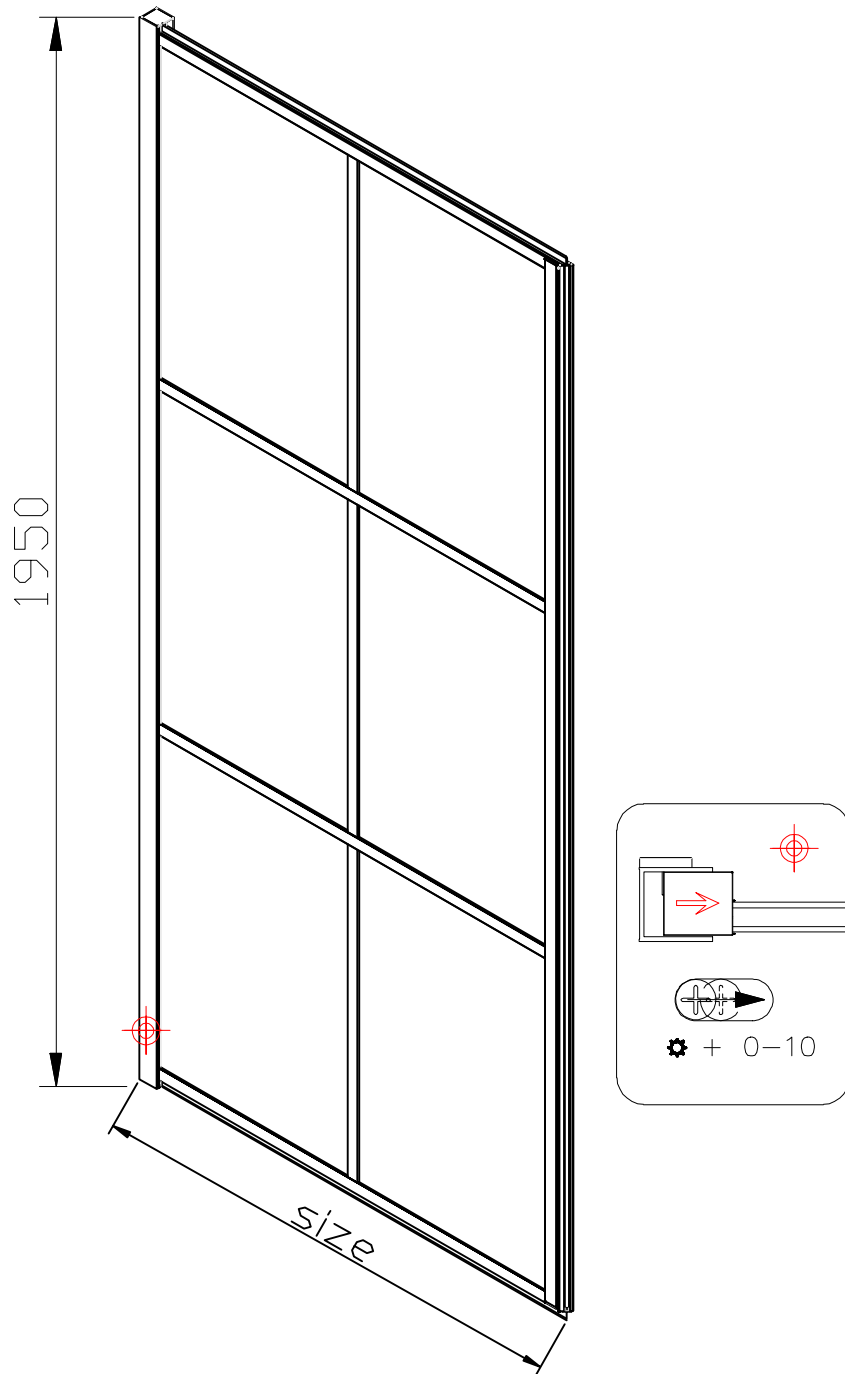

IND 090 PNG GTCB AL  
IND 100 PNG GTCB AL  
Drawing

Size:  
PRF 090 PNG GTCB AL : 895-905mm  
PRF 100 PNG GTCB AL : 995-1005mm