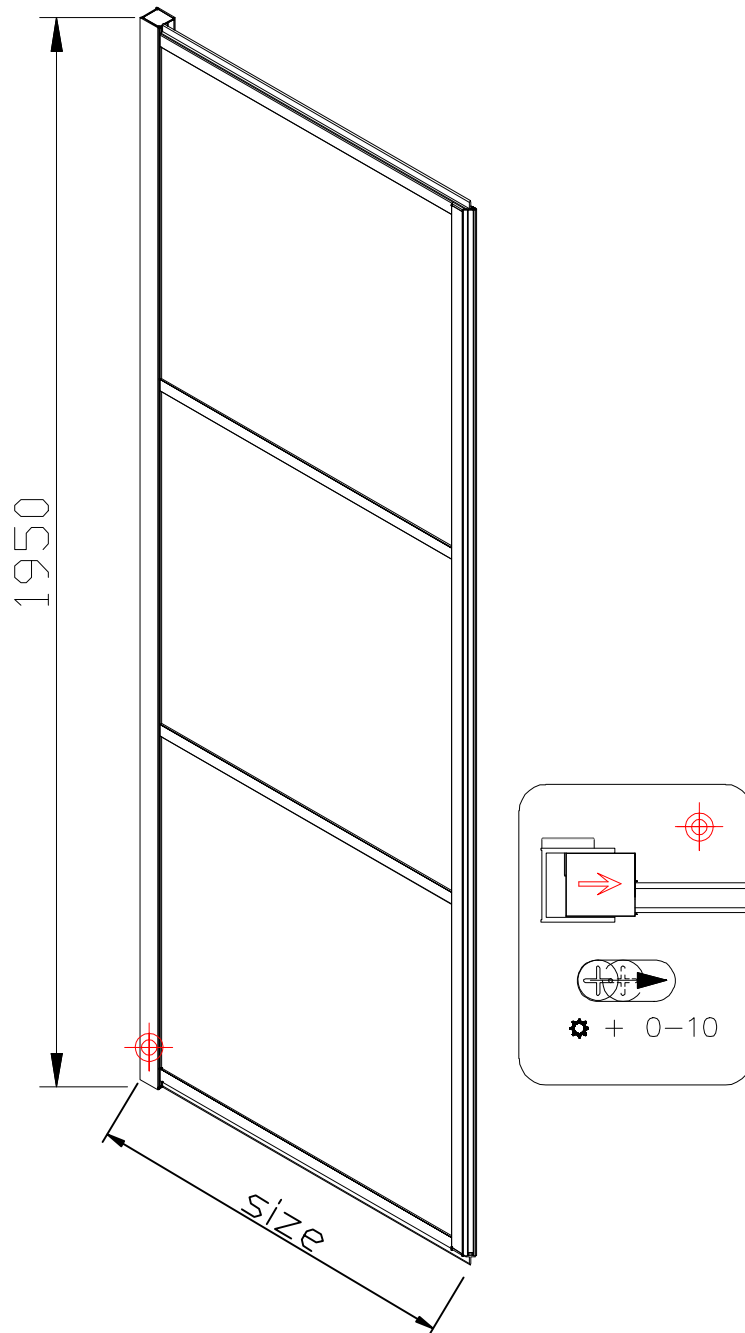

IND 070 PNG GTCB AL  
IND 080 PNG GTCB AL  
Drawing

Size:

PRF 070 PNG GTCB AL : 695-705mm

PRF 080 PNG GTCB AL : 795-805mm