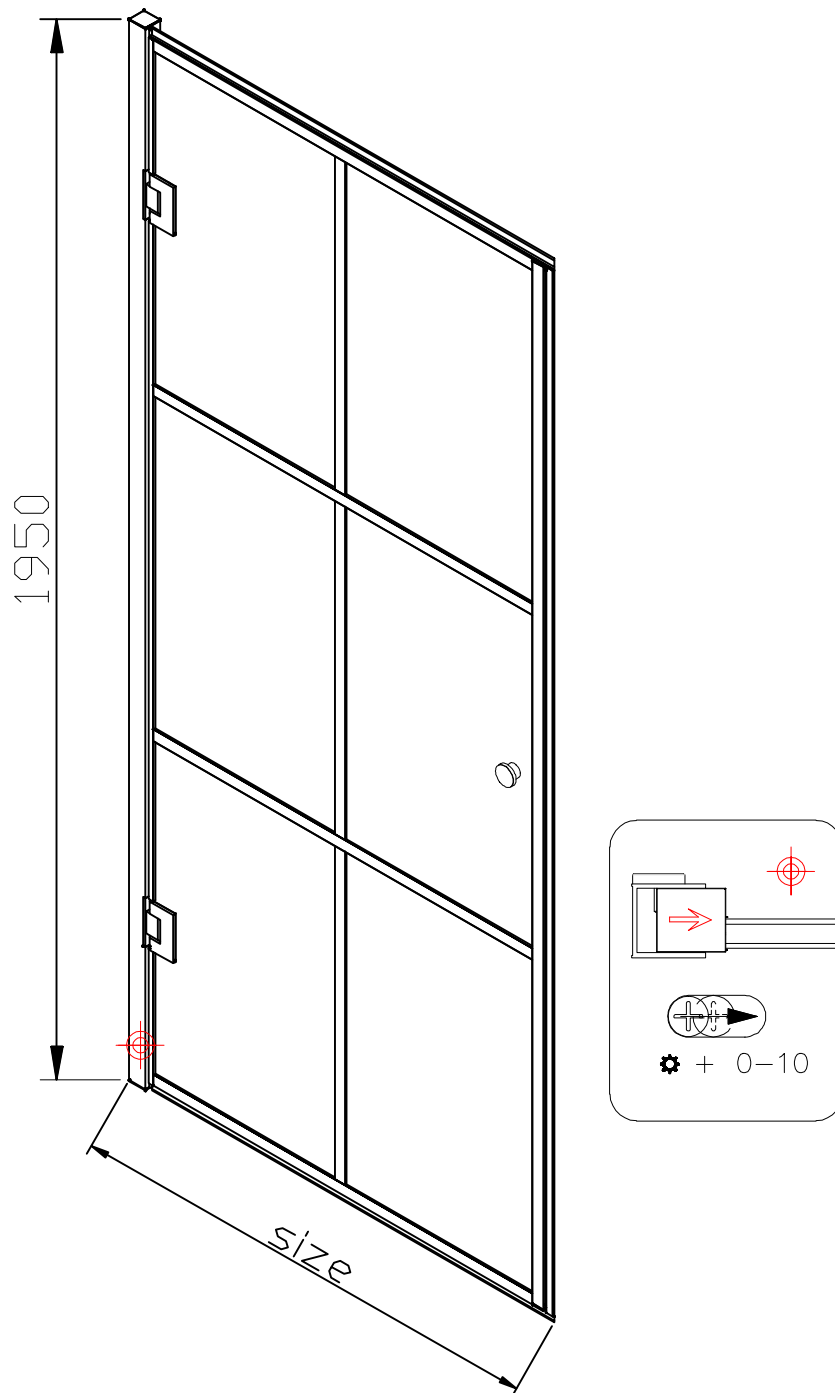

IND 090 S1G GTCB AL
IND 100 S1G GTCB AL
Drawing

Size:
PRF 090 S1G GTCB AL : 895-905mm
PRF 100 S1G GTCB AL : 995-1005mm